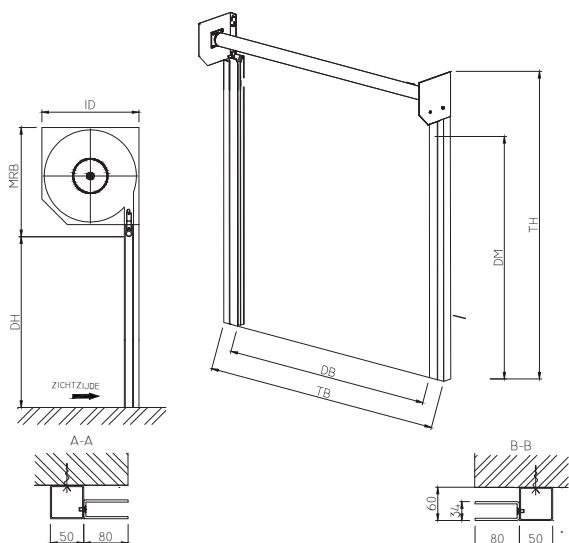

Inbouwtekening NDS T96

Beveiligings rolhek

Next Door Systems B.V. is een toonaangevende producent en leverancier van industriedeuren. Onze producten worden uitsluitend via een dealernetwerk geleverd.

Onze dealers bevinden zich in geheel Europa. Zij leveren de Next Door Systems deuren onder PRIVATE label. De deuren worden op maat geproduceerd, volledig naar wens van de eindgebruiker. De wensen van de dealer vertalen wij naar de perfecte maatdeur. Vanzelfsprekend voldoen onze producten aan de strengste Europese richtlijnen. Zowel de veiligheid als de duurzaamheid worden continu gecontroleerd en getest.

De term integriteit past goed bij onze firma. Onze bedrijfsfilosofie is gebaseerd op een integere benadering van de markt, onze dealers en uiteraard onze medewerkers zelf. Wij gaan uit van menselijke waarden en normen en vertrouwen in elkaar. Gemaakte afspraken willen wij uiteraard altijd nakomen.

FUNCTIONALITEIT

De NDS T96 is een stalen inbraakvertragend en toegangregulerend rolhek met 80% doorzicht. Door opengewerkte structuur ook geschikt bij ventilatiebehoefte.

TOEPASBAARHEID

Afsluiting van wand- en gevelopeningen. Uitermate geschikt voor toepassing als winkelafluiting en entrees.

UITERLIJKE KENMERKEN

Oprolbaar hekwerk, opgebouwd uit rechte ronde buizen onderling verbonden met solide, scharnierende verbindingsschakels. leverbaar in staal.

KLEURAFWERKING

Rolhek in Sendzimir verzinkt staal. Zijgeleiding in Sendzimir verzinkt staal. Optioneel kleurcoating mogelijk.

BEWEGINGSSTELSEL

Elektrische aandrijving 230/400 volt. Motortype afhankelijk van maatvoering, gewicht en toepassing. Stalen aandrijfjas met kogellagers en afrolbeveiliging.

BEDIENING

Standaard geleverd met een eenvoudige schakelaar met op-en neer aanduiding. Optioneel vele bedieningsmogelijkheden met allerlei schakeltechnieken. Ook draadloos.

KWALITEIT

De duurzaamheid, levenscyclus en bedrijfszekerheid zijn bepaald door kwalitatieve uitgangspunten bij het ontwerp, keuze van materialen, constructie en montage-techniek.

AFMETINGEN

Maximale hoogte afhankelijk van situatie en uitvoering. Afstand tussen de schakels h.o.h. 96 mm. Afstand tussen de buizen 9 h.o.h. 450 mm.

GEWICHT

Totale gewicht 9,2 Kg/m²

VEILIGHEID

Onze rolluiksystemen voldoen aan de geldende regelgeving voor doorgangen volgens Arbo A1-14

Contact

Next Door Systems BV
Daalder 5
8305 BE Emmeloord
The Netherlands

info@nextdoorsystems.com
Tel.: +31 527 610 824
KVK nummer: 50009583