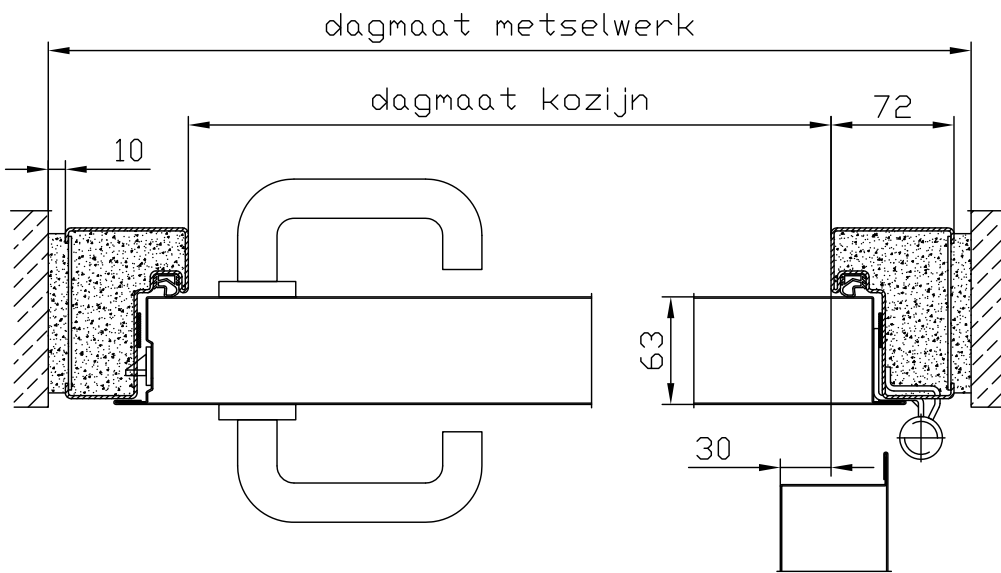

dagmaat metselwerk

dagmaat kozijn

Doorsnede A-A

Doorsnede B-B

wijzigingen voorbehouden

		TEK.NR.	TEK.NR.	NDS LD60-1 EI in de dag Brandwerendheid tenminste 60 min.
		SCHAAL	1:2.5 1:25	
		WERK	WERK	 Next Door Systems B.V. Postbus 1026 8300 BA Emmeloord The Netherlands Tel.: 0031 527 610824 Fax: 0031 527 617297 Website: www.nextdoorsystems.com Email: info@nextdoorsystems.com
		PLAATS	PLAATS	
		Wijz. Datum	ORDERNR ORDERNR	
			DATUM DATUM	